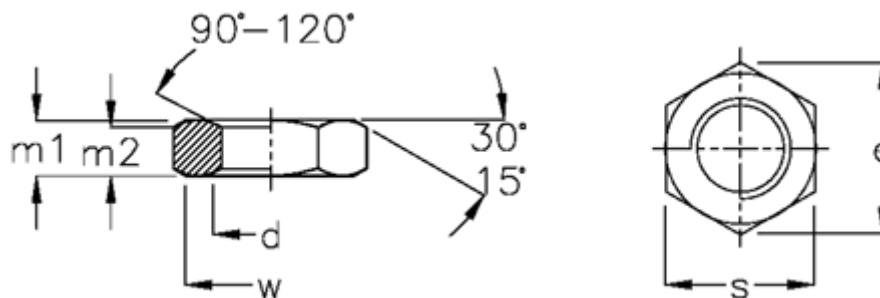

Varenummer: 201855151

Beskrivelse: Kontramøtrik iso 4035-M20 Rustfast

## Mål

d	= M20	s max = 30.0
d max	= 21.60	s min = 29.16
d min	= 20.0	w = 27.7
e	= 32.95	
Gevind stigning	= 2.50	
m1 max	= 10.0	
m1 min	= 9.10	
m2	= 7.3	